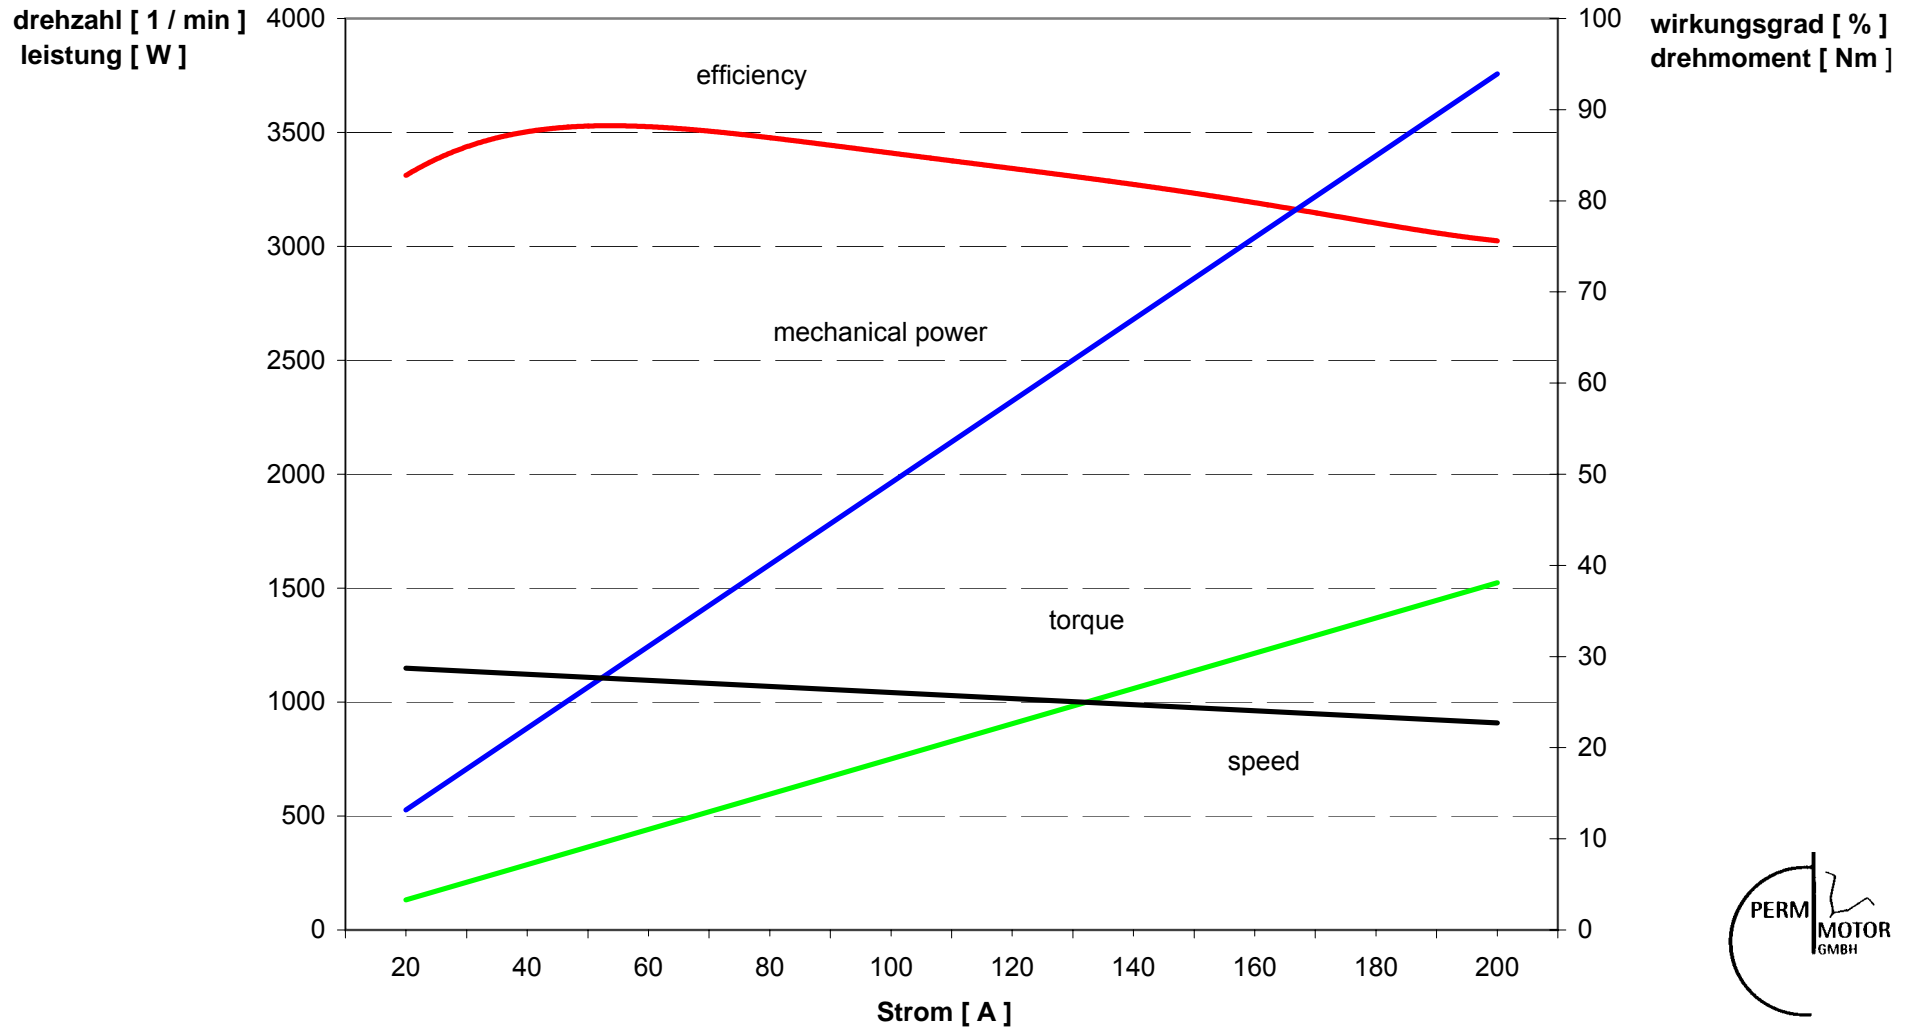

PMG132 24 V

PMG132 36 V

drehzahl [1 / min]
leistung [W]

wirkungsgrad [%]
drehmoment [Nm]

PMG132 48 V

PMG132 60 V

PMG132 72 V

speed / torque
PMG 132

	0	5	10	15	20	25	30	35	38
24V	1172	1138	1103	1069	1034	1000	965	931	910
36 V	1739	1709	1679	1649	1619	1588	1558	1528	1510
48 V	2335	2302	2269	2236	2203	2170	2137	2104	2084
60 V	2937	2901	2865	2830	2794	2758	2722	2686	2664
72 V	3532	3495	3458	3420	3383	3346	3308	3271	3249