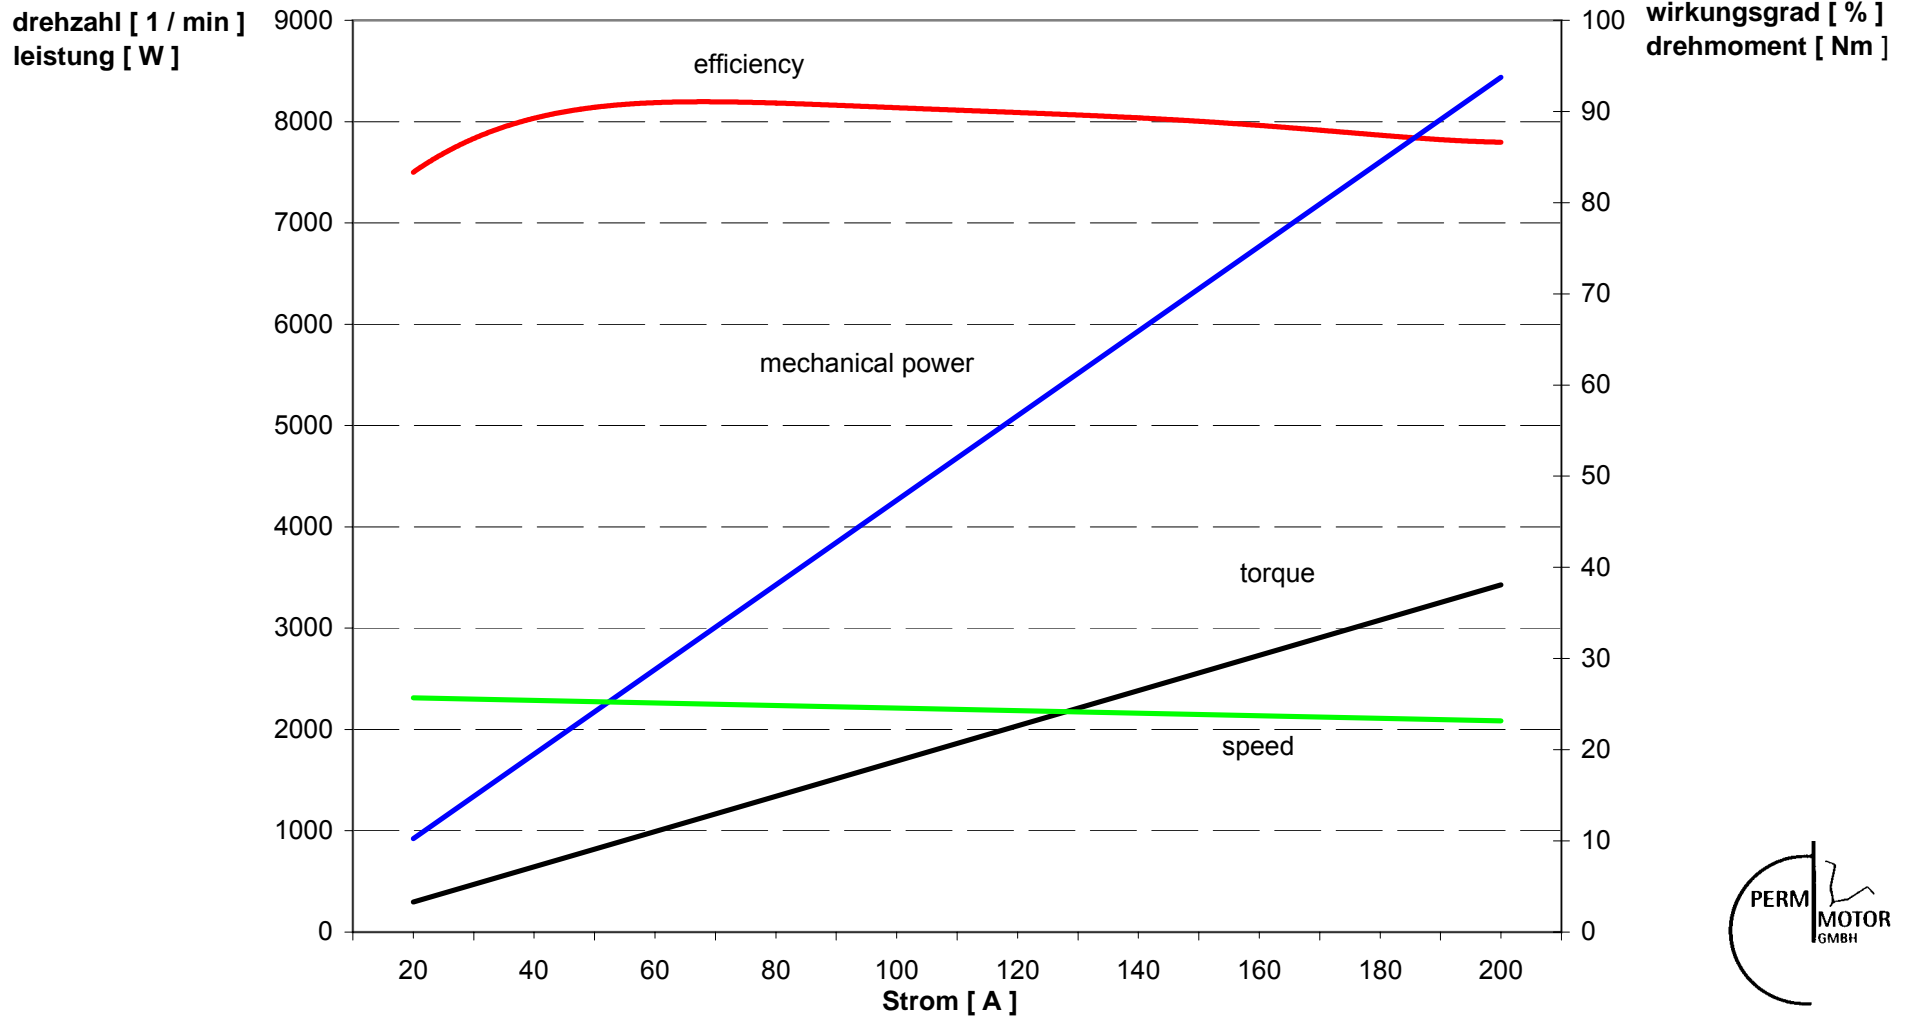

PMG132 24 V

PMG132 36 V

drehzahl [1 / min]
leistung [W]

wirkungsgrad [%]
drehmoment [Nm]

PMG132 48 V

PMG132 60 V

PMG132 72 V

speed / torque
PMG 132

	0	5	10	15	20	25	30	35	38
24V	1172	1138	1103	1069	1034	1000	965	931	910
36 V	1739	1709	1679	1649	1619	1588	1558	1528	1510
48 V	2335	2302	2269	2236	2203	2170	2137	2104	2084
60 V	2937	2901	2865	2830	2794	2758	2722	2686	2664
72 V	3532	3495	3458	3420	3383	3346	3308	3271	3249