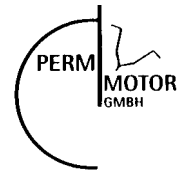

PMG132 24 V

PMG132 36 V

drehzahl [1 / min]
leistung [W]

wirkungsgrad [%]
drehmoment [Nm]

PMG132 48 V

PMG132 60 V

PMG132 72 V

speed / torque
PMG 132

	0	5	10	15	20	25	30	35	38
24V	1172	1138	1103	1069	1034	1000	965	931	910
36 V	1739	1709	1679	1649	1619	1588	1558	1528	1510
48 V	2335	2302	2269	2236	2203	2170	2137	2104	2084
60 V	2937	2901	2865	2830	2794	2758	2722	2686	2664
72 V	3532	3495	3458	3420	3383	3346	3308	3271	3249