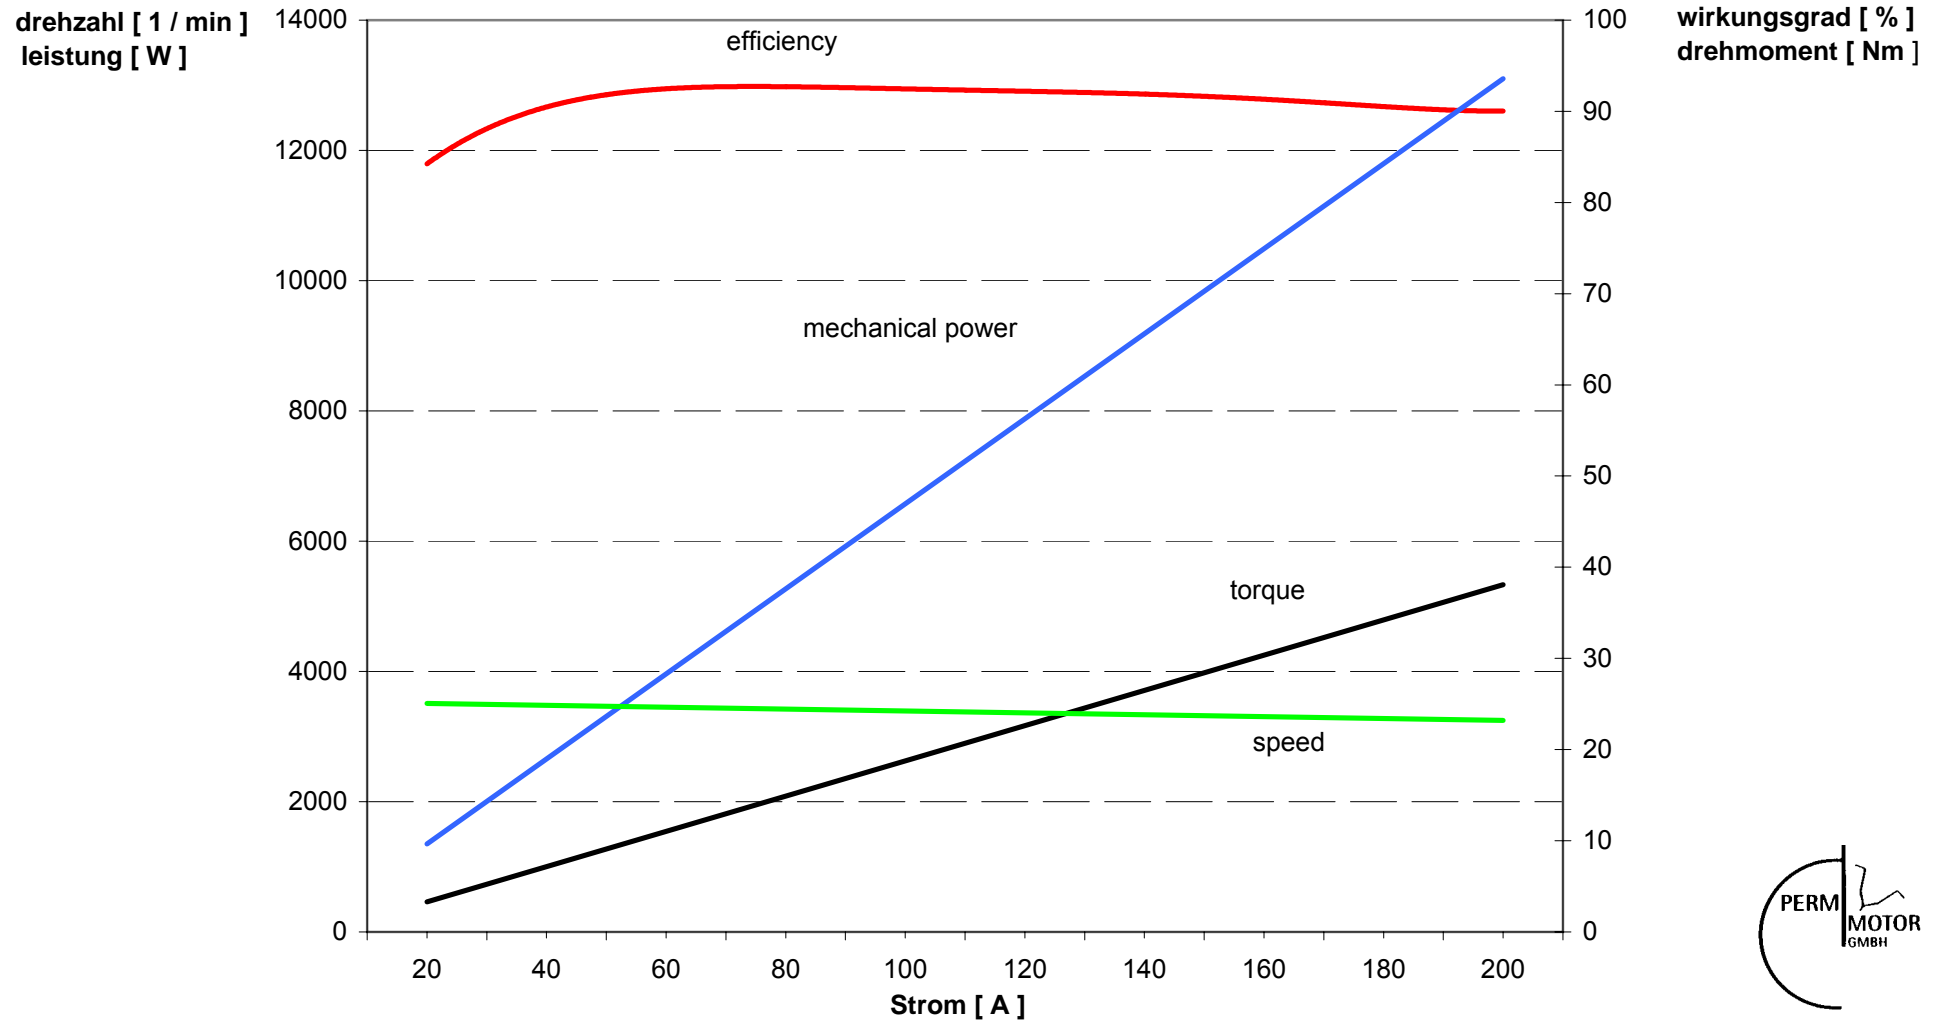

PMG132 24 V

PMG132 36 V

drehzahl [1 / min]
leistung [W]

wirkungsgrad [%]
drehmoment [Nm]

PMG132 48 V

PMG132 60 V

PMG132 72 V

speed / torque
PMG 132

	0	5	10	15	20	25	30	35	38
24V	1172	1138	1103	1069	1034	1000	965	931	910
36 V	1739	1709	1679	1649	1619	1588	1558	1528	1510
48 V	2335	2302	2269	2236	2203	2170	2137	2104	2084
60 V	2937	2901	2865	2830	2794	2758	2722	2686	2664
72 V	3532	3495	3458	3420	3383	3346	3308	3271	3249