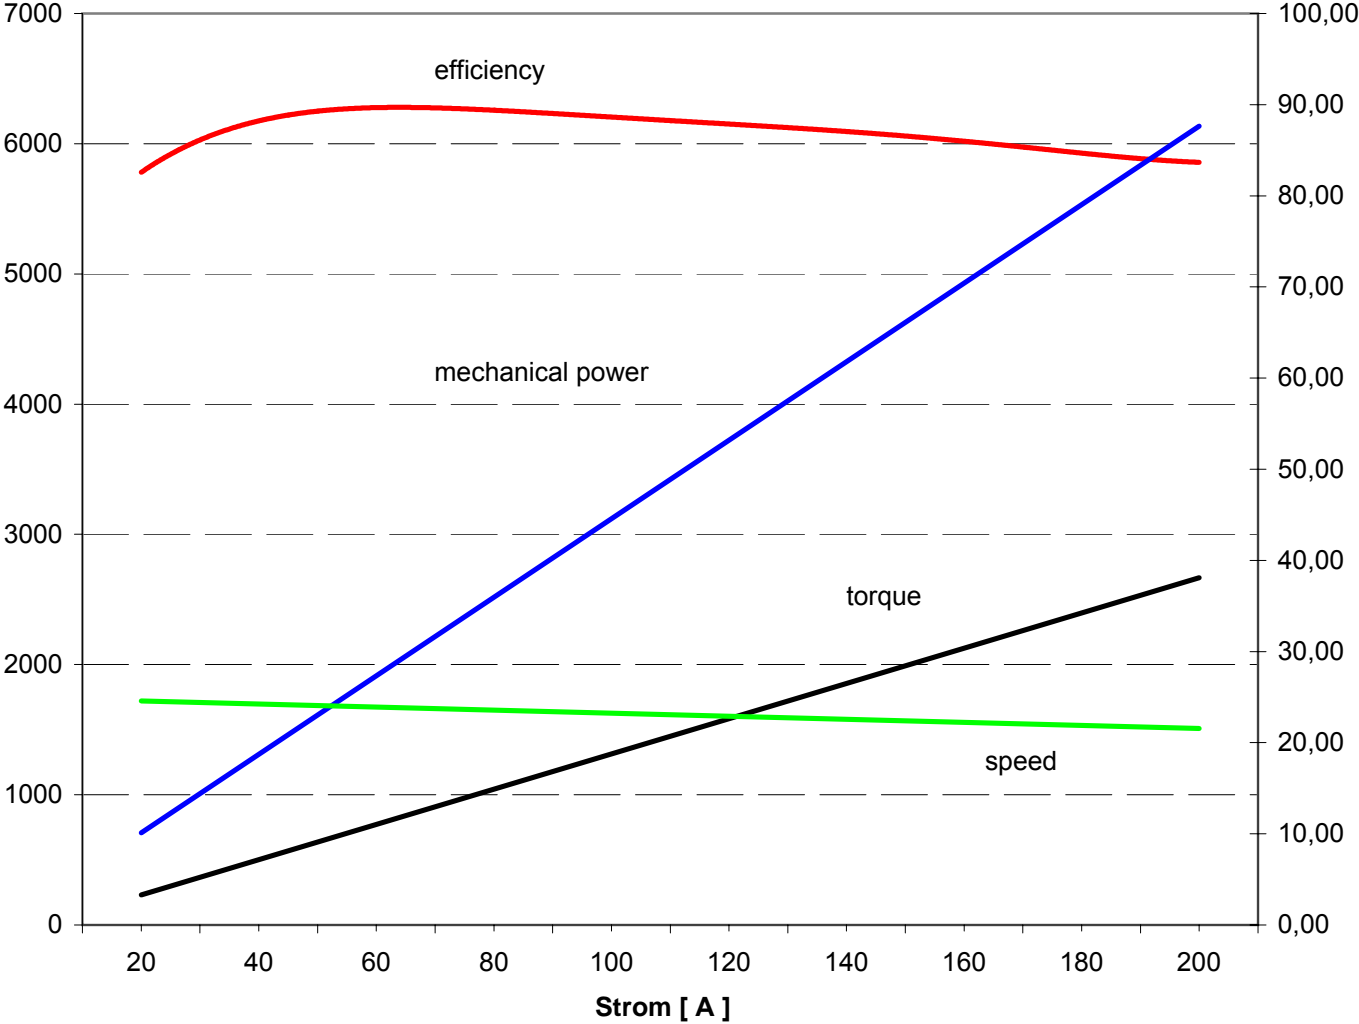

PMG132 24 V

PMG132 36 V

drehzahl [1 / min]
leistung [W]

wirkungsgrad [%]
drehmoment [Nm]

PMG132 48 V

PMG132 60 V

PMG132 72 V

speed / torque
PMG 132

	0	5	10	15	20	25	30	35	38
24V	1172	1138	1103	1069	1034	1000	965	931	910
36 V	1739	1709	1679	1649	1619	1588	1558	1528	1510
48 V	2335	2302	2269	2236	2203	2170	2137	2104	2084
60 V	2937	2901	2865	2830	2794	2758	2722	2686	2664
72 V	3532	3495	3458	3420	3383	3346	3308	3271	3249