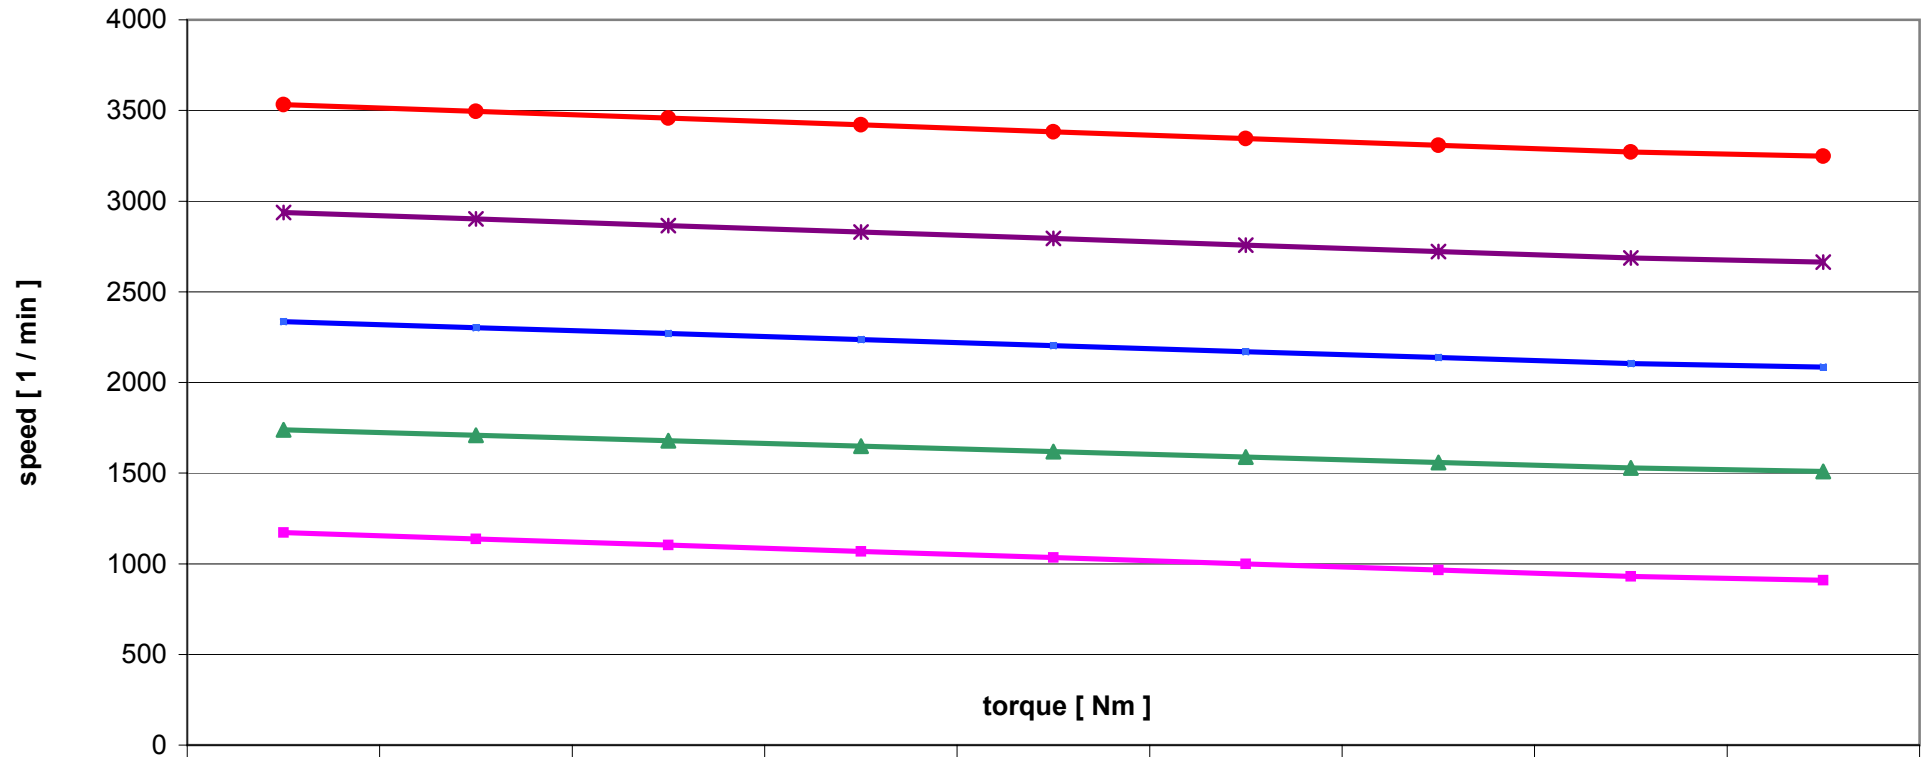

PMG132 24 V

PMG132 36 V

drehzahl [1 / min]
leistung [W]

wirkungsgrad [%]
drehmoment [Nm]

PMG132 48 V

PMG132 60 V

PMG132 72 V

speed / torque
PMG 132

	0	5	10	15	20	25	30	35	38
24V	1172	1138	1103	1069	1034	1000	965	931	910
36 V	1739	1709	1679	1649	1619	1588	1558	1528	1510
48 V	2335	2302	2269	2236	2203	2170	2137	2104	2084
60 V	2937	2901	2865	2830	2794	2758	2722	2686	2664
72 V	3532	3495	3458	3420	3383	3346	3308	3271	3249