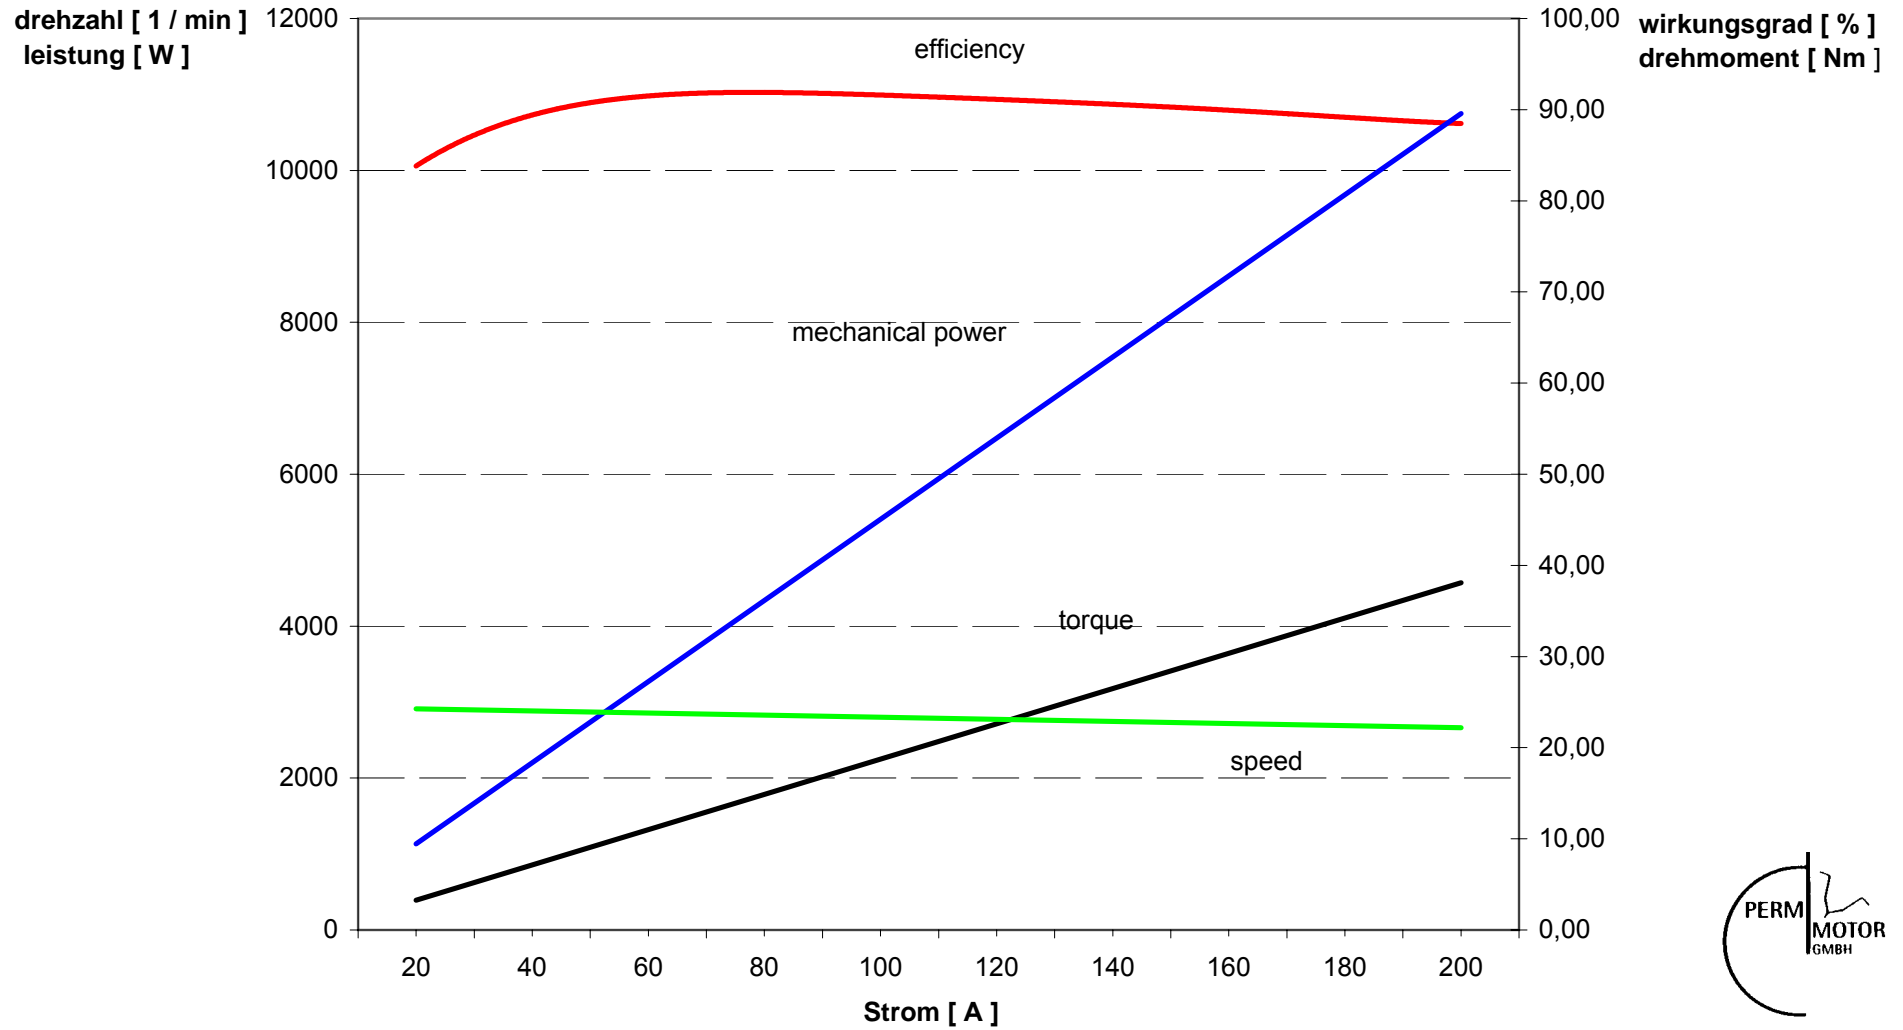

PMG132 24 V

PMG132 36 V

drehzahl [1 / min]
leistung [W]

wirkungsgrad [%]
drehmoment [Nm]

PMG132 48 V

PMG132 60 V

PMG132 72 V

speed / torque
PMG 132

	0	5	10	15	20	25	30	35	38
24V	1172	1138	1103	1069	1034	1000	965	931	910
36 V	1739	1709	1679	1649	1619	1588	1558	1528	1510
48 V	2335	2302	2269	2236	2203	2170	2137	2104	2084
60 V	2937	2901	2865	2830	2794	2758	2722	2686	2664
72 V	3532	3495	3458	3420	3383	3346	3308	3271	3249