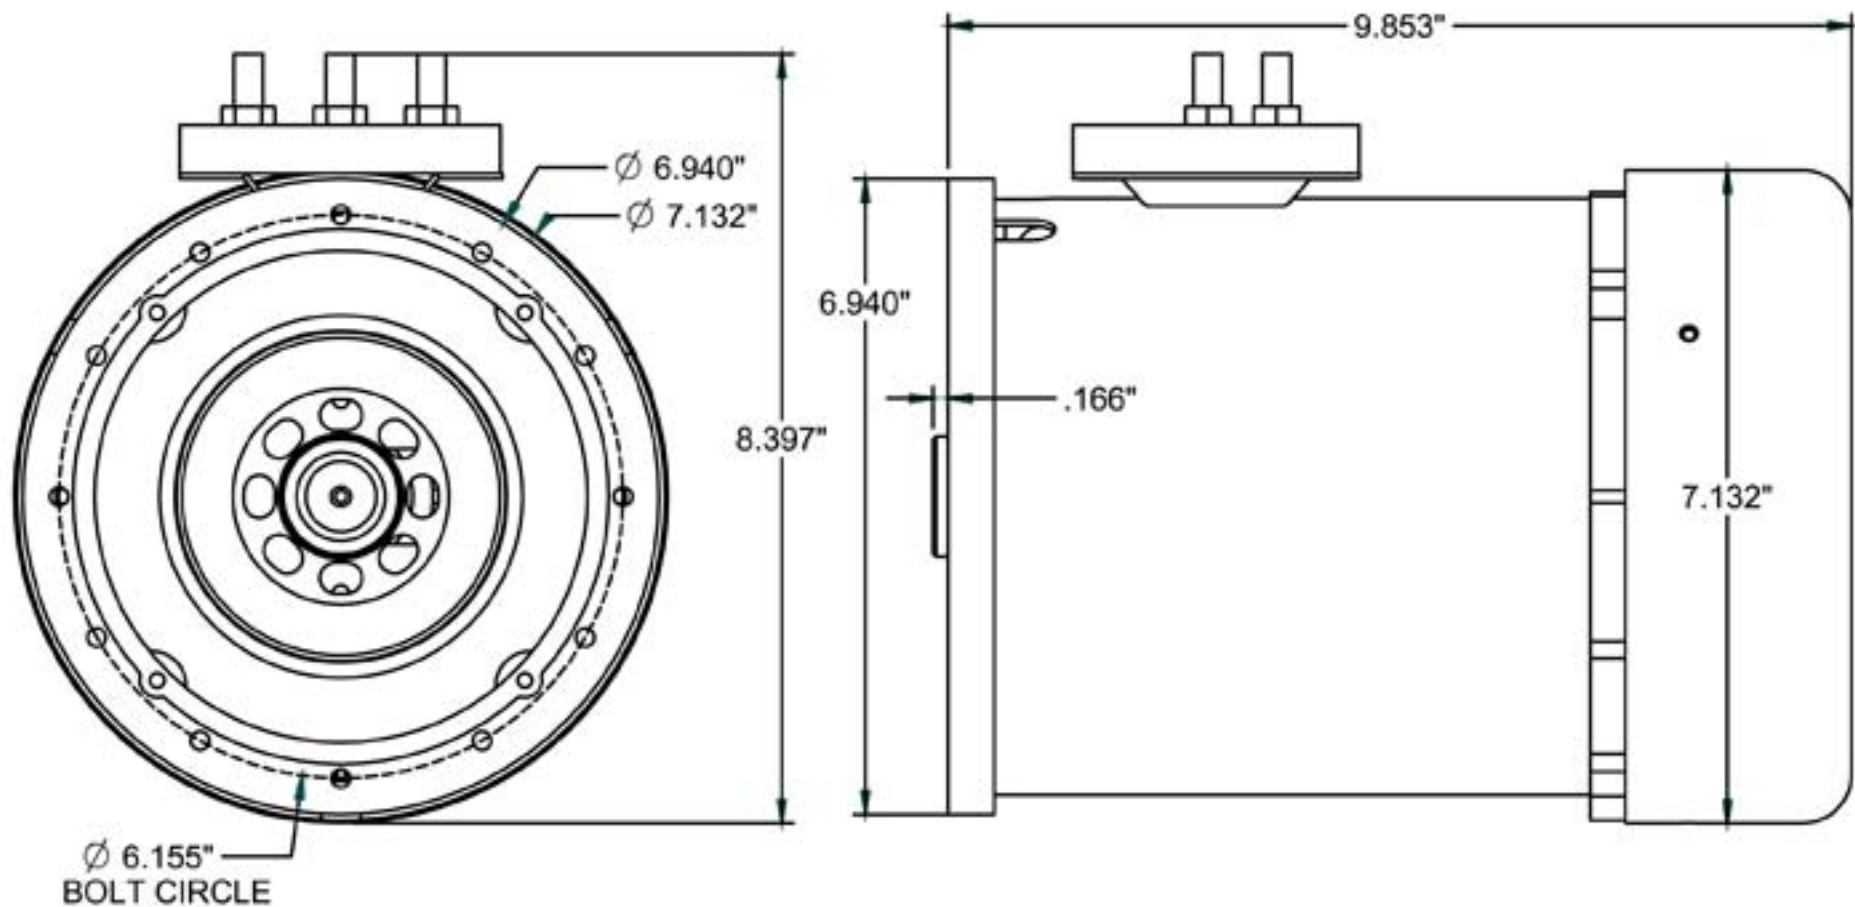

AC9-02-3
DANA

AC 9 HT 650 Amp